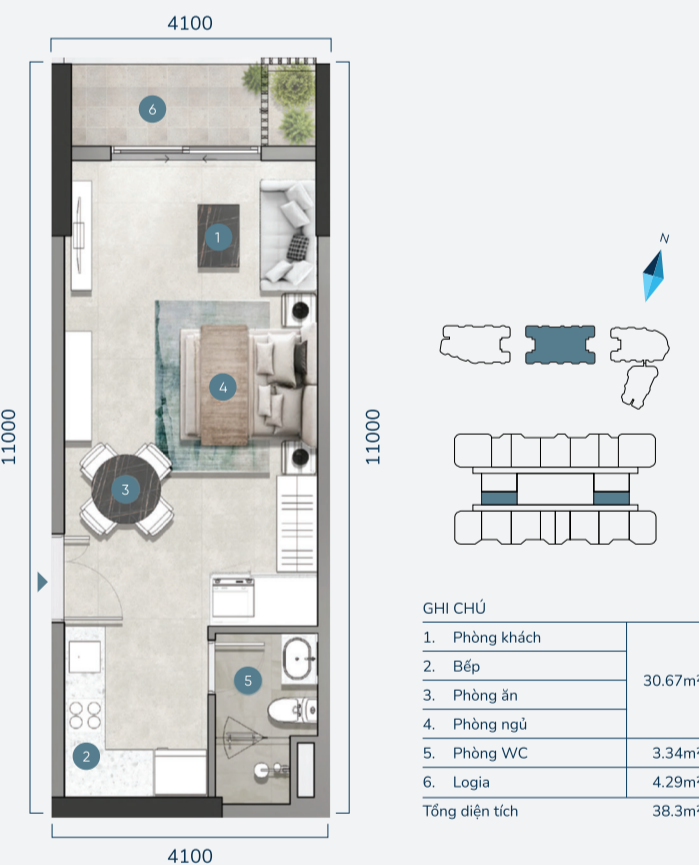

## MẶT BẰNG TỔNG THỂ tầng trệt

- 01 TRUNG TÂM THƯƠNG MẠI
- 02 SÂN HỒ TIẾP
- 03 LỐI ĐẠO KHU TT THƯƠNG MẠI
- 04 CÔNG VIÊN 2000m<sup>2</sup> (NGOẠI KHU)
- 05 THANG BỘ LÊN TẦNG 2 TT THƯƠNG MẠI
- 06 LỐI XUỐNG HẦM
- 07 ỐC ĐẢO
- 08 NHÀ TRÈ (NGOẠI KHU)
- 09 KHU VUI CHƠI TRẺ EM (NGOẠI KHU)

## MẶT BẰNG TIỆN ÍCH tầng 3

- 11 HỒ BƠI TRẦN VÔ CỤC
- 12 HỒ BƠI TRÈ EM
- 13 HỒ NƯỚC NÓNG (JACUZZI)
- 14 SÂN TÌNH TÂM
- 15 CẦU KẾT NỐI
- 16 SÂN TRÒ CHUYÊN
- 17 PHÒNG GYM
- 18 YOGA
- 19 KHU VUI CHƠI TRẺ EM
- 20 THƯ VIỆN
- 21 PHÒNG KỸ THUẬT
- 22 VƯỜN ẨM THỰC
- 23 VƯỜN KẾT NỐI
- 24 PHỐ ĐI BỘ TRÊN KHÔNG
- 25 LỐI ĐẠO BỘ

## MẶT BẰNG TẦNG điển hình (03A - 23)

- Studio
- 1PN, 1WC
- 1PN+, 1WC
- 2PN, 2WC
- 2PN, 2WC góc
- 3PN, 3WC góc

Chú thích  
DTLL: Diện tích lot tầng  
DTTT: Diện tích tim tường

### CĂN HỘ STUDIO | DTTT: 42.3m<sup>2</sup> | DTLL: 38.3m<sup>2</sup>