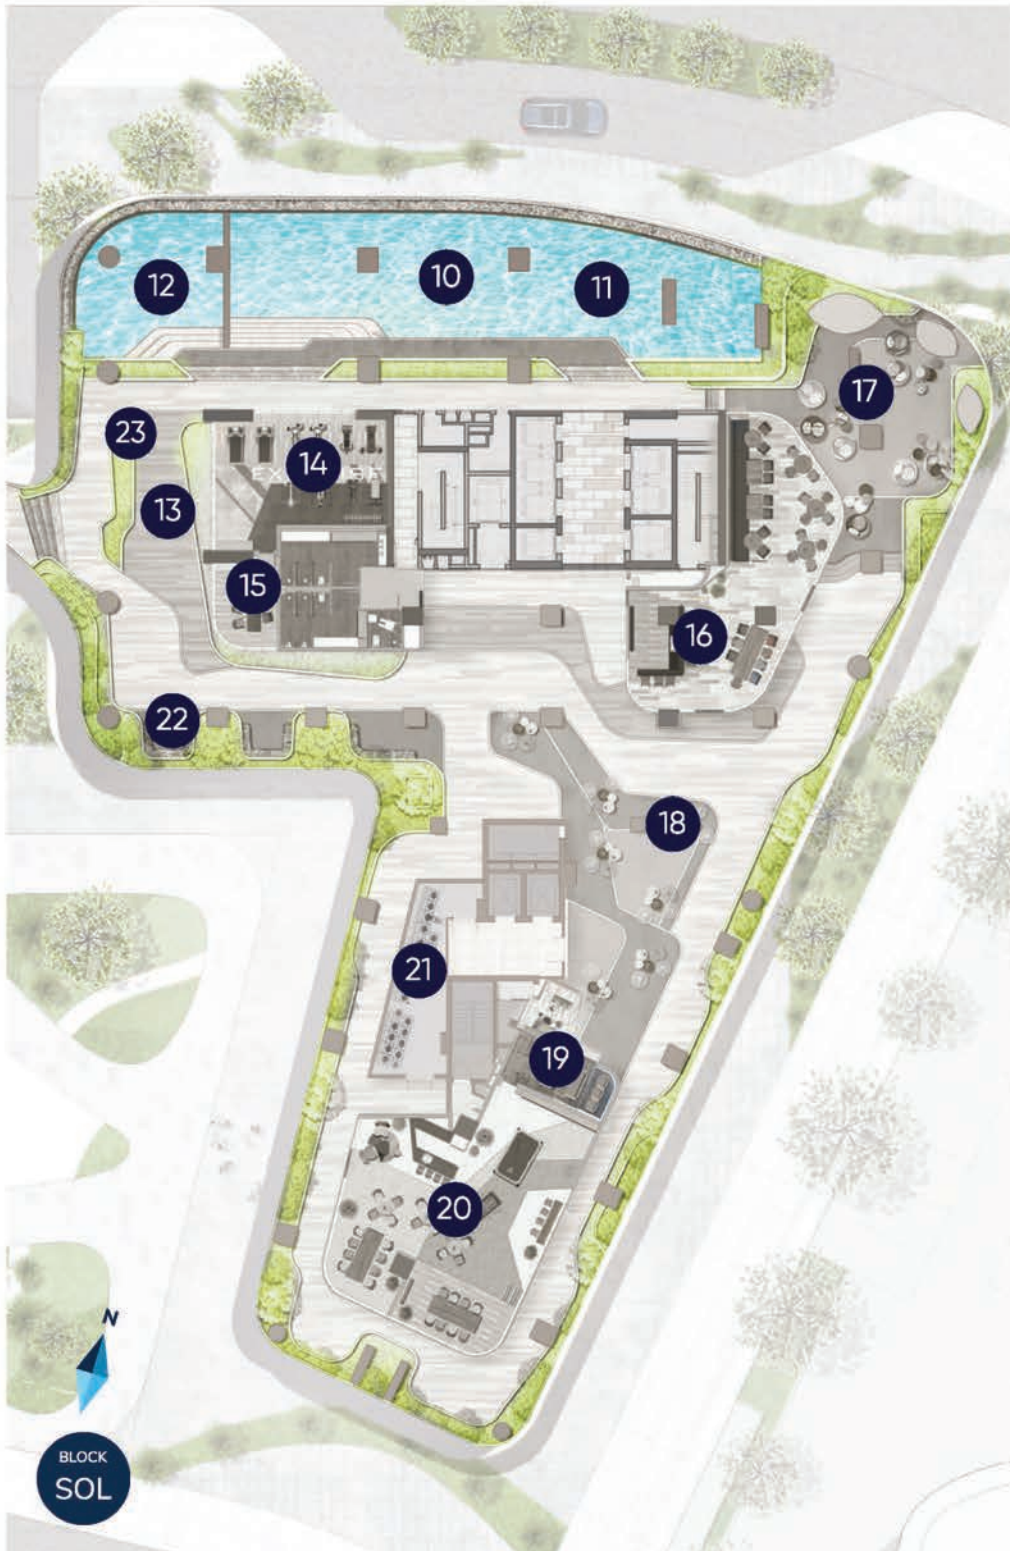

THƯƠNG MẠI DỊCH VỤ
12.000m² for commercial and service activities

SÔNG CÁI
CAI RIVER

ĐƯỜNG XÓM CỒN
XOM CON STREET

ĐƯỜNG TRẦN PHÚ
TRAN PHU STREET

ĐƯỜNG SỐ 4
STREET NO.4

ĐƯỜNG SỐ 3
STREET NO.3

ĐƯỜNG NGUYỄN BÌNH KHIÊM
NGUYEN BINH KHIEM STREET

VỊNH NHA TRANG
NHA TRANG BAY

MẶT BẰNG TIỆN ÍCH *tầng 03, 24*

*FACILITY PLAN
FLOOR 3 AND 24*

- 10 HỒ BƠI TRẦN VÔ CỰC / *Infinity pool*
- 11 HỒ BƠI TRẺ EM / *Kids swimming pool*
- 12 JACUZZI
- 13 GHẾ HỒ BƠI & TẮM NẮNG / *Pool lounge*
- 14 PHỐ ĐI BỘ TRÊN KHÔNG / *Skywalk*
- 15 YOGA
- 16 GYM
- 17 SPA & SAUNA
- 18 PHÒNG THAY ĐỔI / *Changing room*
- 19 NHÀ HÀNG & CÀ PHÊ / *Restaurant and coffee shop*
- 20 ĐƯỜNG DẠO BỘ / *Walking route*
- 21 SÂN CHƠI TRẺ EM NGOÀI TRỜI / *Outdoor playground*
- 22 PHÒNG ĐA NĂNG / *Multi-functional room*
- 23 PHÒNG KỸ THUẬT / *Technical room*
- 24 PHÒNG SINH HOẠT CỘNG ĐỒNG / *Community room*
- 25 SKY LOUNGE
- 26 KHU BBQ / *BBQ area*
- 27 ĐƯỜNG DẠO BỘ TRÊN KHÔNG / *Skywalk*
- 28 YOGA/THIỀN / *Yoga/Meditation*
- 29 KHU VUI CHƠI TRẺ EM NGOÀI TRỜI / *Outdoor playground*
- 30 KHU THƯ GIÃN CÓ MÁI CHE / *Relaxation area with cover*
- 31 PHÒNG KỸ THUẬT / *Technical room*

TẦNG 03

FLOOR 03

TẦNG 24

FLOOR 24

MẶT BẰNG TIỆN ÍCH *tầng 03*

FACILITY PLAN FLOOR 3

- 32 HỒ BƠI TRÀN VÔ CỰC / Infinity pool
- 33 HỒ BƠI TRẺ EM / Children's swimming pool
- 34 HỒ NƯỚC NÓNG (JACUZZI) / Hot water pool (jacuzzi)
- 35 SÂN TĨNH TÂM / Yard of mind
- 36 CẦU KẾT NỐI / Connection bridge
- 37 SÂN TRÒ CHUYỆN / Yard of talking
- 38 PHÒNG GYM / Gym
- 39 YOGA / Yoga
- 40 KHU VUI CHƠI TRẺ EM / Children's playground area
- 41 THƯ VIỆN / Library
- 42 PHÒNG KỸ THUẬT / Technical room
- 43 VƯỜN ẨM THỰC / Cuisine garden
- 44 VƯỜN KẾT NỐI / Connection garden
- 45 PHỐ ĐI BỘ TRÊN KHÔNG / Aerial pedestrian path
- 46 LỐI DẠO BỘ / Walking path