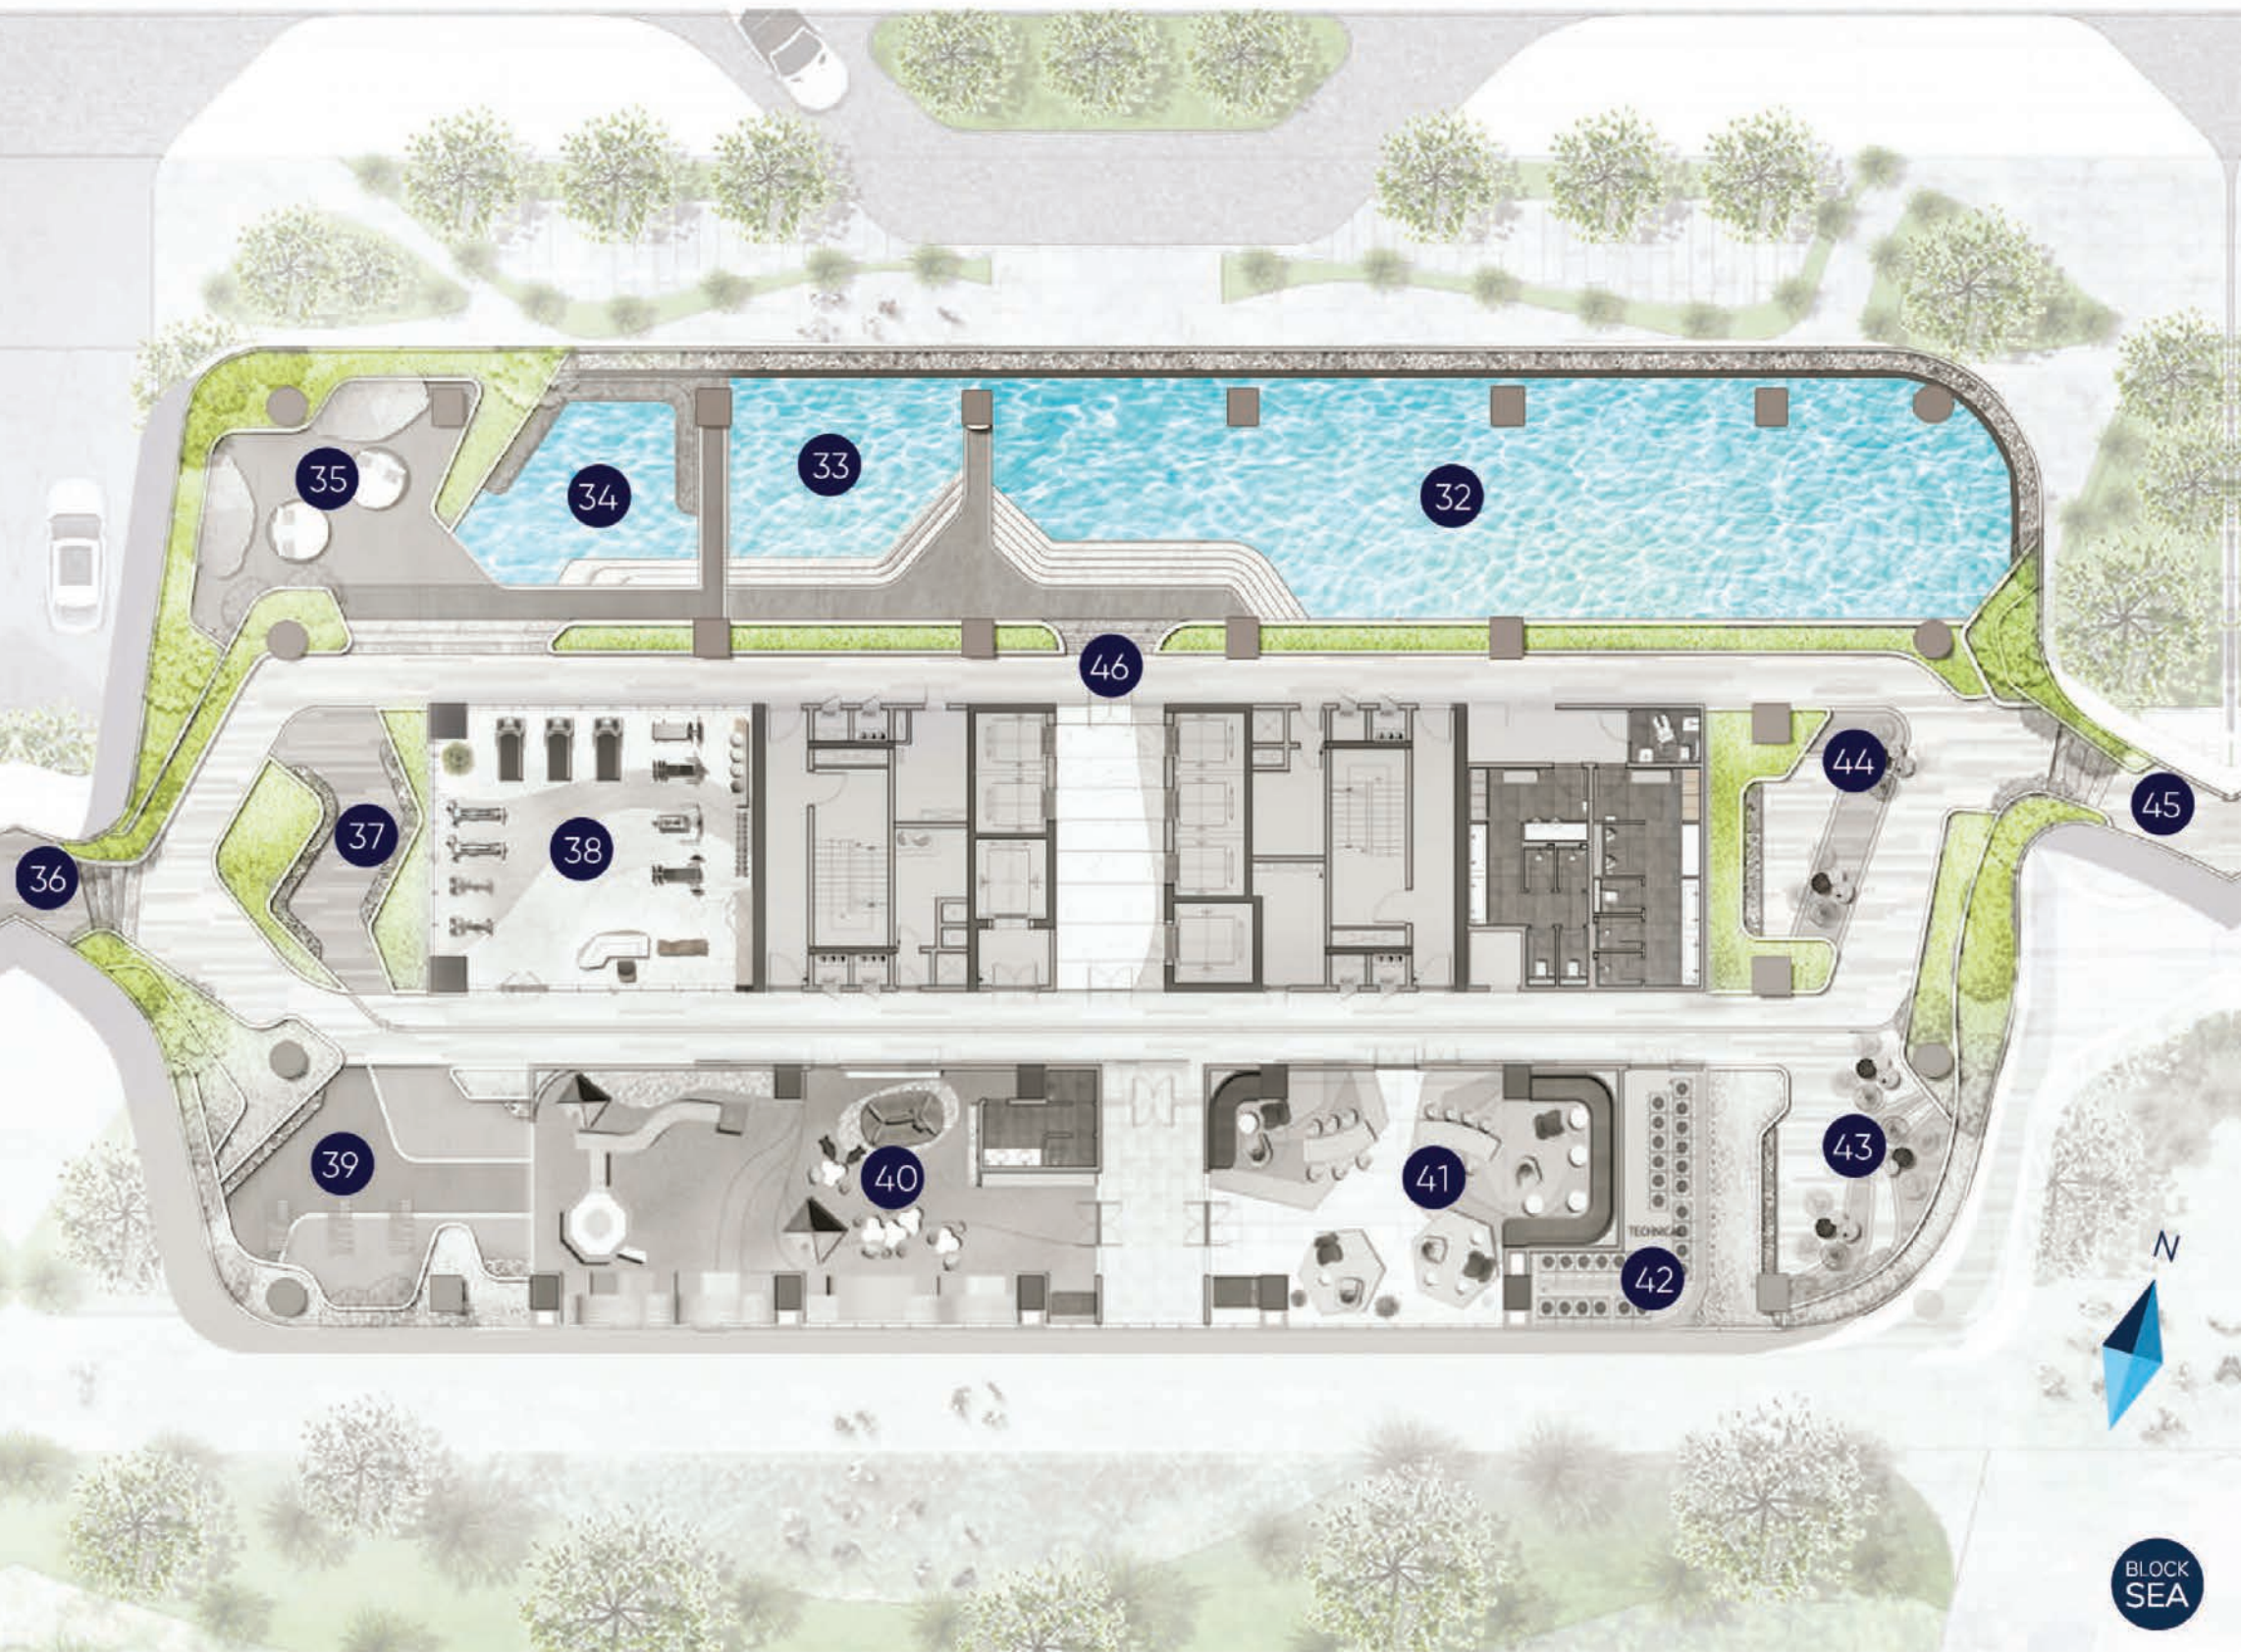

VỊNH NHA TRANG
NHA TRANG BAY

MẶT BẰNG TIỆN ÍCH *tầng 03, 24*

*FACILITY PLAN
FLOOR 3 AND 24*

- 10 HỒ BƠI TRẦN VÔ CỰC / *Infinity pool*
- 11 HỒ BƠI TRẺ EM / *Kids swimming pool*
- 12 JACUZZI
- 13 GHẾ HỒ BƠI & TẮM NẮNG / *Pool lounge*
- 14 PHỐ ĐI BỘ TRÊN KHÔNG / *Skywalk*
- 15 YOGA
- 16 GYM
- 17 SPA & SAUNA
- 18 PHÒNG THAY ĐỔI / *Changing room*
- 19 NHÀ HÀNG & CÀ PHÊ / *Restaurant and coffee shop*
- 20 ĐƯỜNG DẠO BỘ / *Walking route*
- 21 SÂN CHƠI TRẺ EM NGOÀI TRỜI / *Outdoor playground*
- 22 PHÒNG ĐA NĂNG / *Multi-functional room*
- 23 PHÒNG KỸ THUẬT / *Technical room*
- 24 PHÒNG SINH HOẠT CỘNG ĐỒNG / *Community room*
- 25 SKY LOUNGE
- 26 KHU BBQ / *BBQ area*
- 27 ĐƯỜNG DẠO BỘ TRÊN KHÔNG / *Skywalk*
- 28 YOGA/THIỀN / *Yoga/Meditation*
- 29 KHU VUI CHƠI TRẺ EM NGOÀI TRỜI / *Outdoor playground*
- 30 KHU THƯ GIÃN CÓ MÁI CHE / *Relaxation area with cover*
- 31 PHÒNG KỸ THUẬT / *Technical room*

TẦNG 03

FLOOR 03

TẦNG 24

FLOOR 24

MẶT BẰNG TIỆN ÍCH *tầng 03*

FACILITY PLAN FLOOR 3

- 32 HỒ BƠI TRÀN VÔ CỰC / Infinity pool
- 33 HỒ BƠI TRẺ EM / Children's swimming pool
- 34 HỒ NƯỚC NÓNG (JACUZZI) / Hot water pool (jacuzzi)
- 35 SÂN TĨNH TÂM / Yard of mind
- 36 CẦU KẾT NỐI / Connection bridge
- 37 SÂN TRÒ CHUYỆN / Yard of talking
- 38 PHÒNG GYM / Gym
- 39 YOGA / Yoga
- 40 KHU VUI CHƠI TRẺ EM / Children's playground area
- 41 THƯ VIỆN / Library
- 42 PHÒNG KỸ THUẬT / Technical room
- 43 VƯỜN ẨM THỰC / Cuisine garden
- 44 VƯỜN KẾT NỐI / Connection garden
- 45 PHỐ ĐI BỘ TRÊN KHÔNG / Aerial pedestrian path
- 46 LỐI DẠO BỘ / Walking path